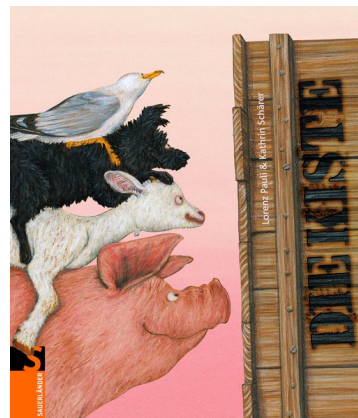

Sauerländer
Bibliographisches Institut GmbH
Dudenstraße 6
68167 Mannheim

Lorenz Pauli
Die Kiste

Telefon: +49 (0) 621 / 3901-01
Fax: +49 (0) 621 / 3901-389
bestellservice@bi-media.de

Eines Morgens findet Minna am Strand eine große Kiste. Was da wohl drin ist? Oder wer? Vielleicht ist sie ja auch leer? Doch plötzlich hört die kleine Ziege geheimnisvolle Schritte. Das können nur die Schritte eines gemeinen Meerungeheuers sein! Also nichts wie rein in die Kiste und sich versteckt! Minna hat Angst. Wer geht da draußen bloß umher? Ein tierisch ernstes Verwirrspiel über unbegründete Angst, Freundschaft und Mut.

Lorenz Pauli
Die Kiste

Illustriert von Kathrin Schärer

Sauerländer
ISBN: 978-3-7941-5282-7
32 Seiten
287 x 244 x 11 mm

Februar 2011

14,95 € (D), 24,90 SFr (CH),
15,40 € (A)